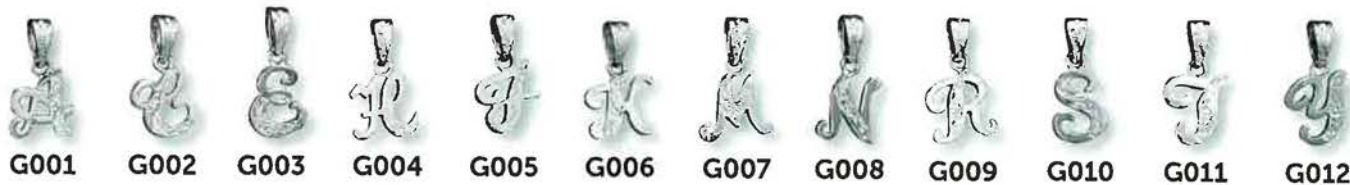

ハワイアンジュエリー & ハワイアン雑貨専門店

ALOHA GIFT

表示価格は税別

G001 G002 G003 G004 G005 G006 G007 G008 G009 G010 G011 G012
13,200 円

G013 G014 G015 G016 G017 G018 G019 G020 G021 G022 G023 G024
13,200 円

G025 G026 G027 G028 G029 G030 G031 G032 G033 G034 G035 G036
13,200 円