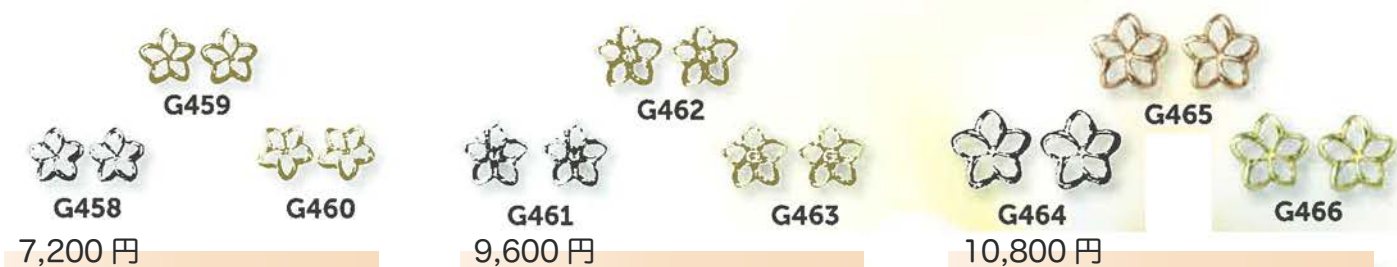

46,800 円

G427

G428

G429

27,600 円

G430

G431

G432

24,000 円

G433

G434

ハワイアンジュエリー & ハワイアン雑貨専門店

ALOHA GIFT

表示価格は税別

ハワイアンジュエリー & ハワイアン雑貨専門店

ALOHA GIFT