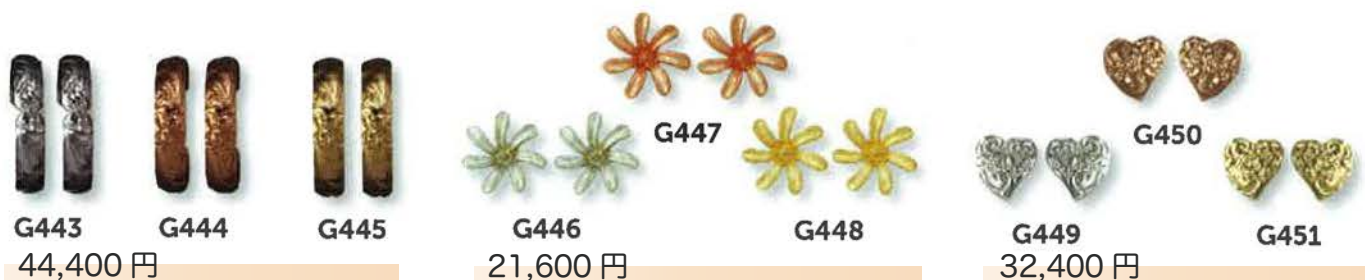

46,800 円

G427

G428

G429

27,600 円

G430

G431

G432

24,000 円

G433

G434

ハワイアンジュエリー & ハワイアン雑貨専門店

ALOHA GIFT

表示価格は税別

ハワイアンジュエリー & ハワイアン雑貨専門店

ALOHA GIFT

表示価格は税別

G473

15,600 円

G475

G477

G480

G481

G474